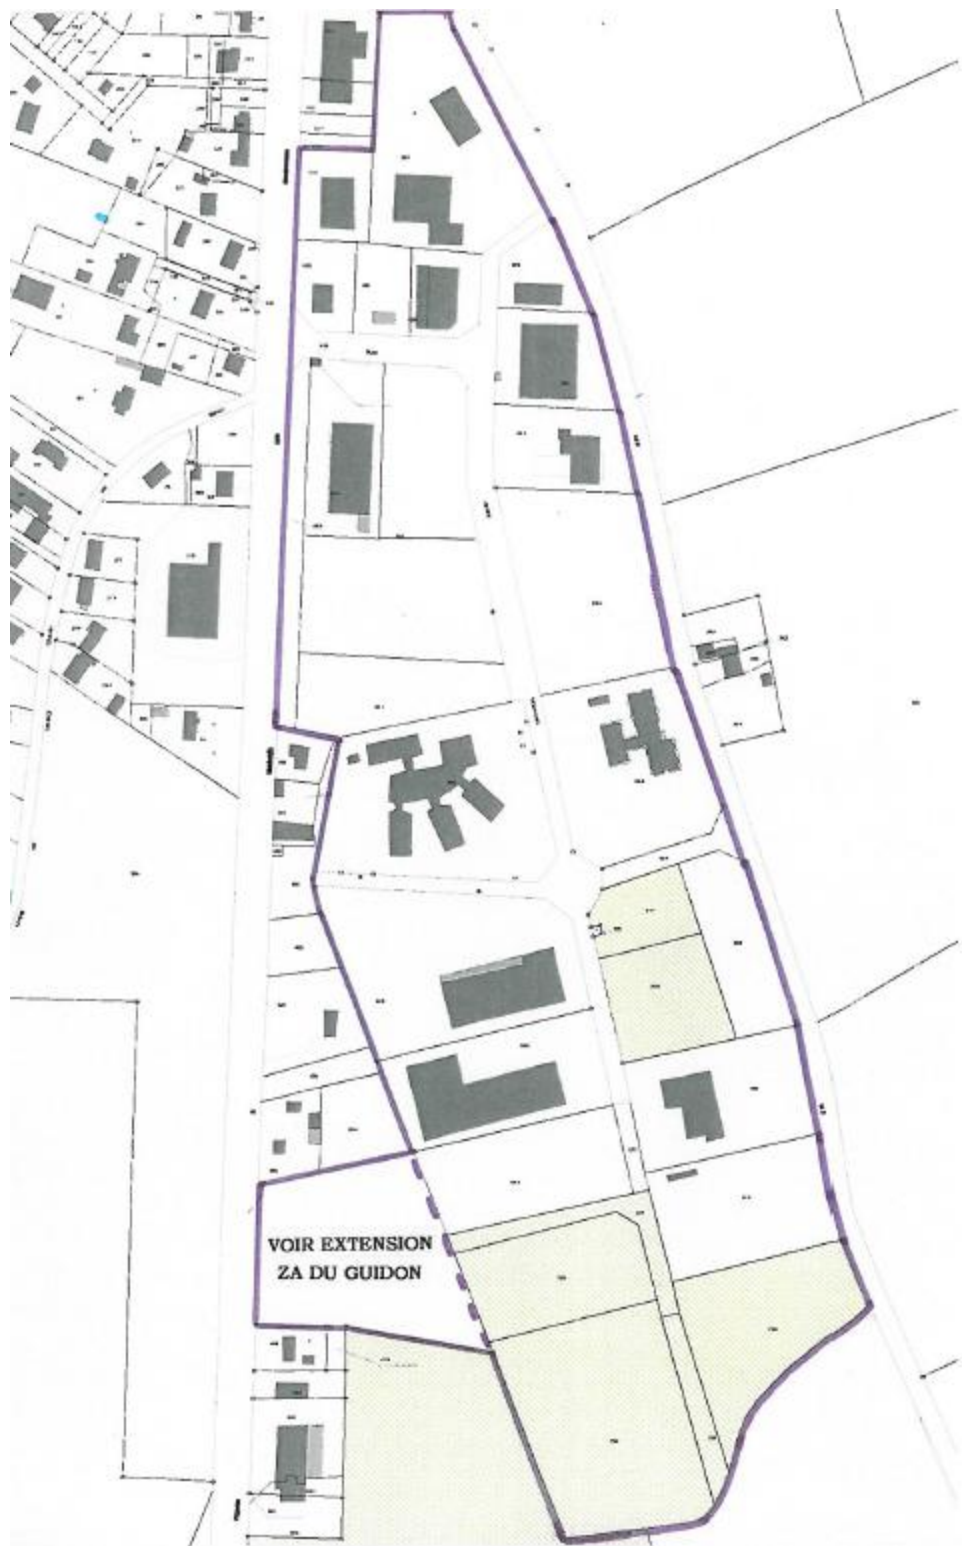

## ZONE D'ACTIVITES DU GUIDON

Située à l'entrée Sud de la Commune, la ZA du Guidon est une zone ouverte aux activités industrielles, artisanales, commerciales et tertiaires. Le prix des terrains varie de 10 € à 30 € HT, suivant leur localisation et leur visibilité depuis la route de Bourges.

## EXTENSION DE LA ZA DU GUIDON

Le Conseil Général du Cher réalise un giratoire sur la route de Bourges, ce qui permettra d'accéder à l'extension de la zone. Le prix des terrains varie de 20 € à 30 € HT, selon leur situation par rapport à ce giratoire et à leur visibilité depuis la route départementale 940.