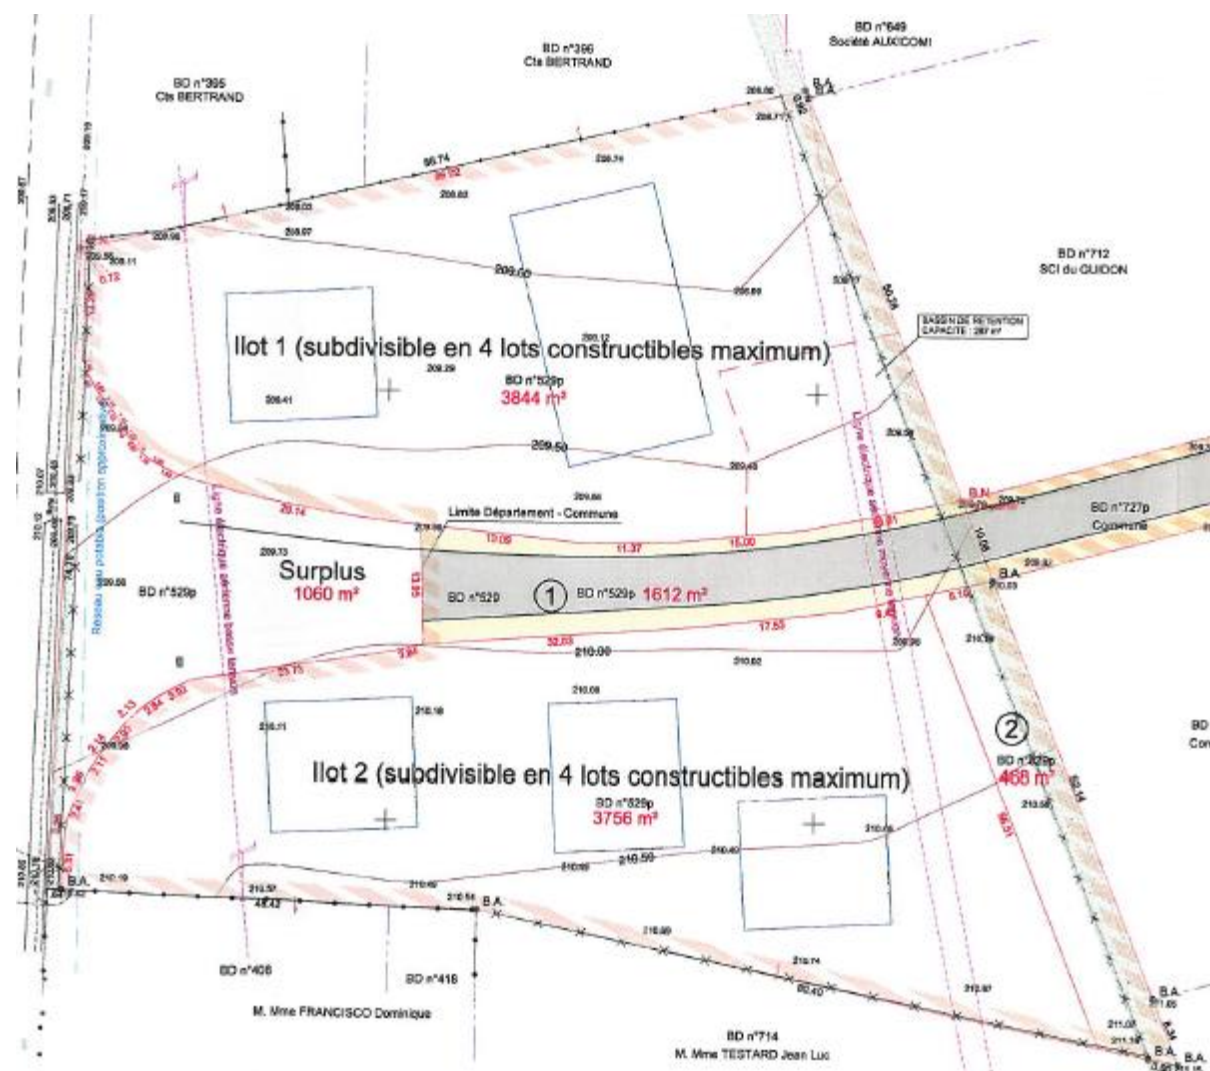

## ZONE D'ACTIVITES DU GUIDON

Située à l'entrée Sud de la Commune, la ZA du Guidon est une zone ouverte aux activités industrielles, artisanales, commerciales et tertiaires. Le prix des terrains varie de 10 € à 30 € HT, suivant leur localisation et leur visibilité depuis la route de Bourges.

## EXTENSION DE LA ZA DU GUIDON

Le Conseil Général du Cher réalise un giratoire sur la route de Bourges, ce qui permettra d'accéder à l'extension de la zone. Le prix des terrains varie de 20 € à 30 € HT, selon leur situation par rapport à ce giratoire et à leur visibilité depuis la route départementale 940.